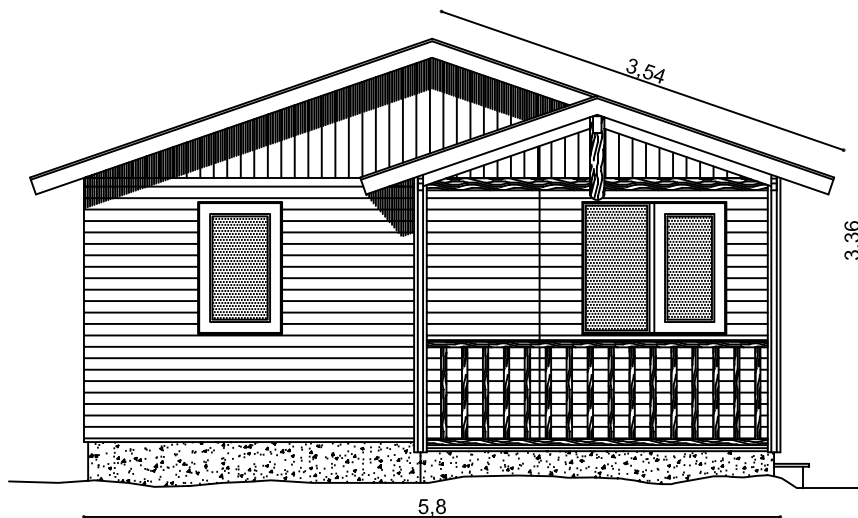

PLANTA

ALZADO

# MODELO TAJO I

PLANTA:  
 S. CABAÑA 34.23 m<sup>2</sup>  
 S. PORCHE 6.47 m<sup>2</sup>  
 S. ÚTIL 30.96 m<sup>2</sup>  
 S. TOTAL 40.53 m<sup>2</sup>