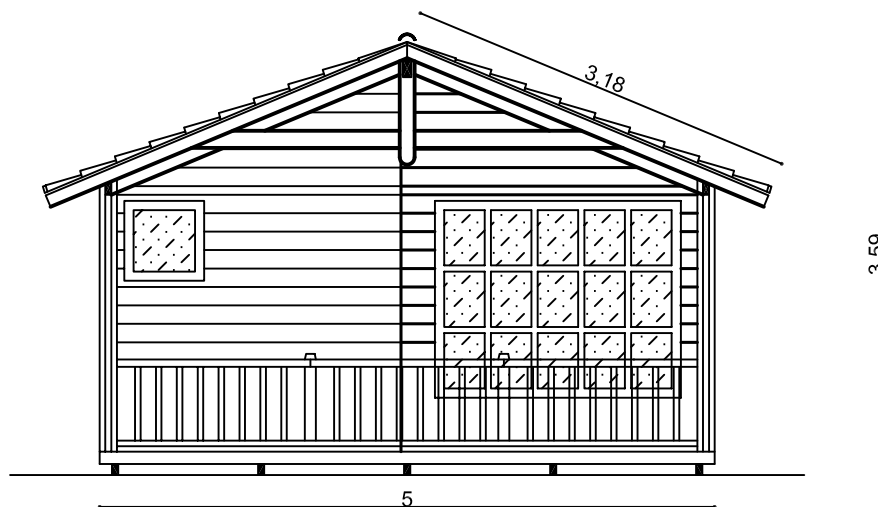

PLANTA

ALZADO

# MODELO JÚCAR

PLANTA:
S. CABAÑA 27.20 m <sup>2</sup>
S. ÚTIL 24.38 m <sup>2</sup>
S. PORCHE 7.15 m <sup>2</sup>
S. TOTAL 34.35 m <sup>2</sup>