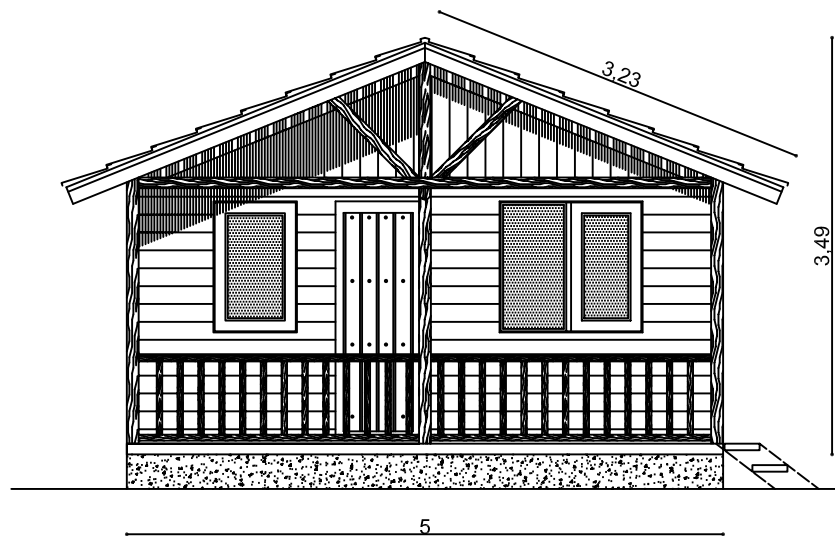

PLANTA

ALZADO

MODELO EBRO VII

PLANTA:
S. CABAÑA 32.78 m ²
S. ÚTIL 29.27 m ²
S. PORCHE 7.07 m ²
S.TOTAL 39.85 m ²