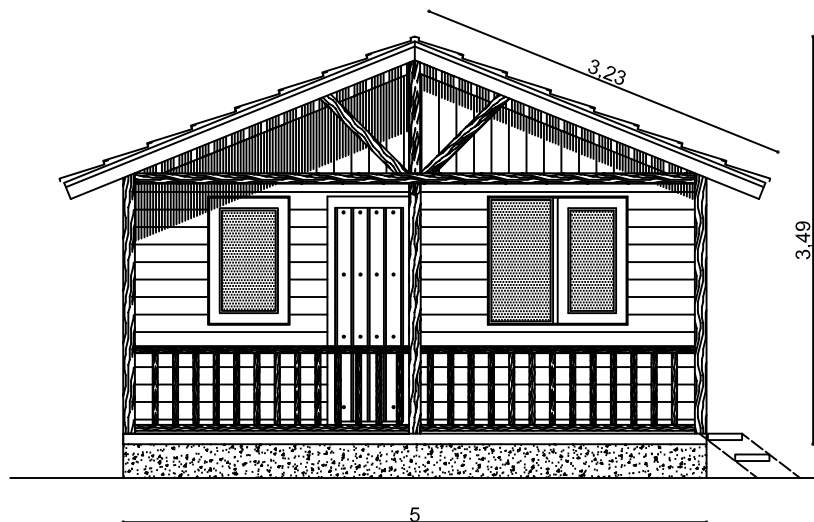

PLANTA

ALZADO

MODELO EBRO VI

PLANTA:
S. CABAÑA 32.78 m ²
S. ÚTIL 29.54 m ²
S. PORCHE 7.07 m ²
S.TOTAL 39.85 m ²