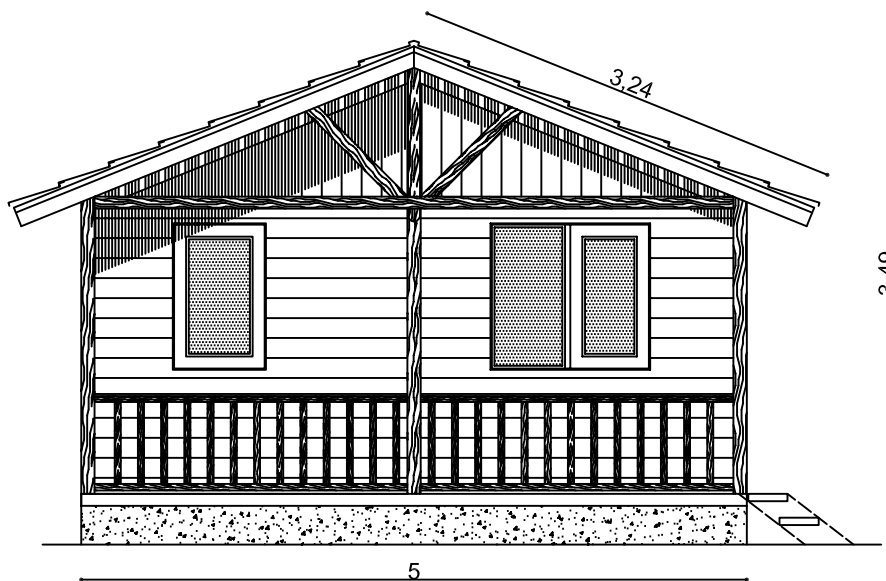

PLANTA

ALZADO

MODELO EBRO III

PLANTA:
S. CABAÑA 21.66 m ²
S. ÚTIL 19.24 m ²
S. PORCHE 7.08 m ²
S.TOTAL 28.75 m ²