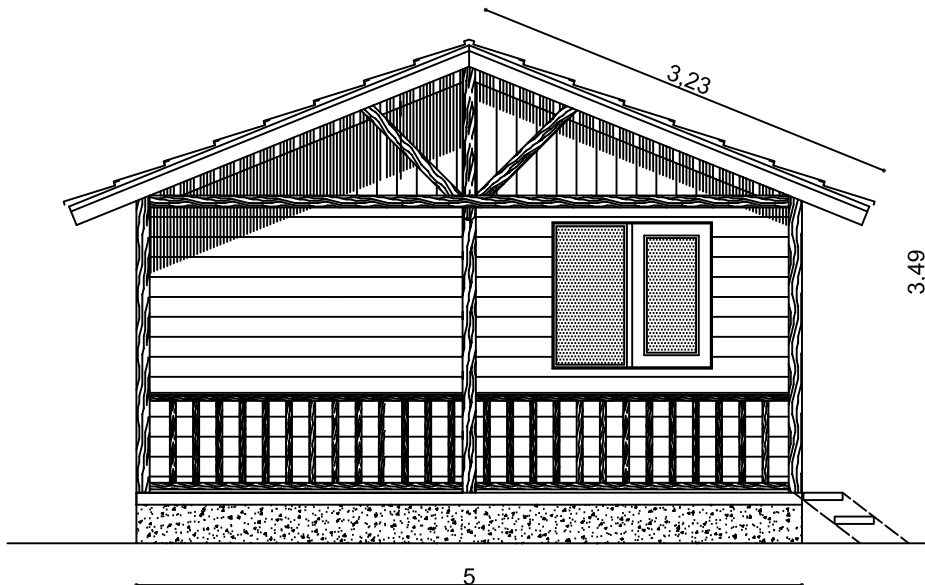

PLANTA

ALZADO

MODELO EBRO I

PLANTA:
S. CABAÑA 16.11 m ²
S. ÚTIL 14.26 m ²
S. PORCHE 7.09 m ²
S. TOTAL 23.20 m ²